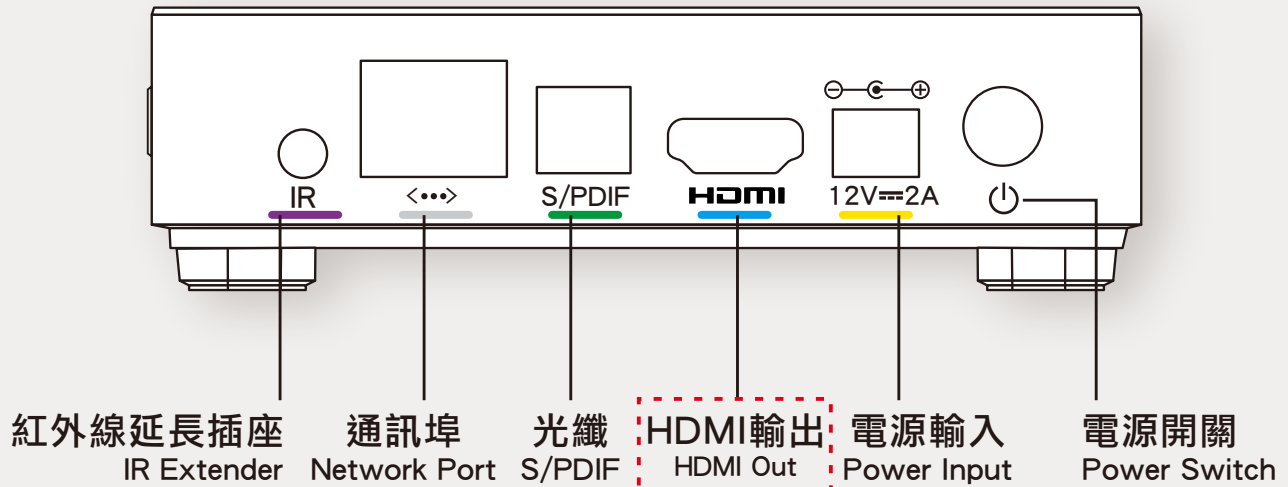

HDMI使用說明

HDMI Instructions

操作順序 Operating Sequence

- ① 自MOD機身上拔下HDMI輸出線
Disconnect the HDMI output cable from the MOD device.

- ② 將HDMI輸出線接上播放機器上
Connect the HDMI output cable to the player device.